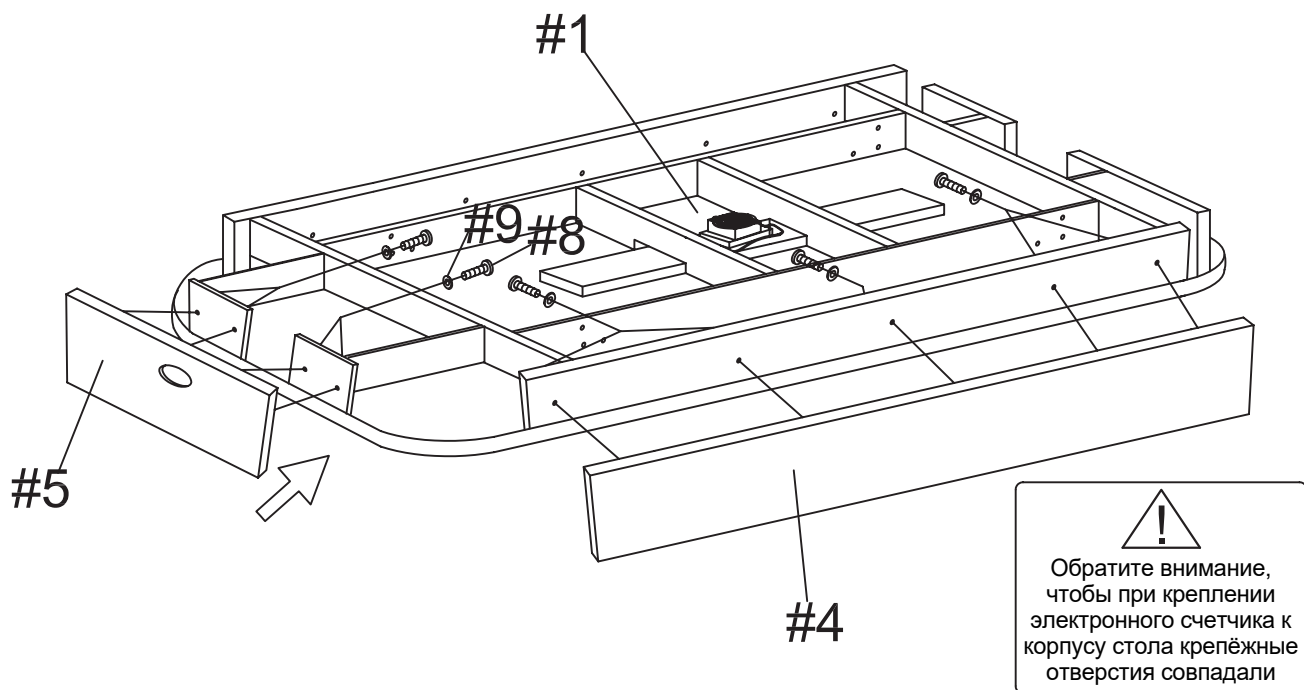

EAC

РУКОВОДСТВО ПО СБОРКЕ
ИГРОВОЙ СТОЛ - АЭРОХОККЕЙ DFC

модель NEW YORK
артикул ES-AT-5547

СПЕЦИФИКАЦИЯ

<p>#1</p>  <p>Игровое поле 1 шт</p>	<p>#2</p>  <p>Правая ножка 2 шт</p>	<p>#3</p>  <p>Левая ножка 2 шт</p>	<p>#4</p>  <p>Боковая заслонка 2 шт</p>	<p>#5</p>  <p>Заслонка 2 шт</p>
<p>#6</p>  <p>Торцевая панель 2 шт</p>	<p>#7</p>  <p>Уголок 4 шт</p>	<p>#8</p>  <p>Болт 18 шт</p>	<p>#9</p>  <p>Шайба 18 шт</p>	<p>#10</p>  <p>Винт 40 шт</p>
<p>#11</p>  <p>Болт 12 шт</p>	<p>#12</p>  <p>Шайба 24 шт</p>	<p>#13</p>  <p>Винт 12 шт</p>	<p>#14</p>  <p>Шестигранная гайка 12 шт</p>	<p>#15</p>  <p>Гаечный ключ 1+1 шт</p>
<p>#16</p>  <p>Игровая шайба 4 шт</p>	<p>#17</p>  <p>Бита и войлочная подкладка - 2 шт</p>	<p>#18</p>  <p>Винт 3 шт</p>	<p>#19</p>  <p>Электронный счётчик очков - 1 шт</p>	<p>#20</p>  <p>Ворота 2 шт</p>
<p>#21</p>  <p>Ворота 2 шт</p>				

РИС.1

РИС.2

РИС.3

РИС.4

РИС.5

РИС.6