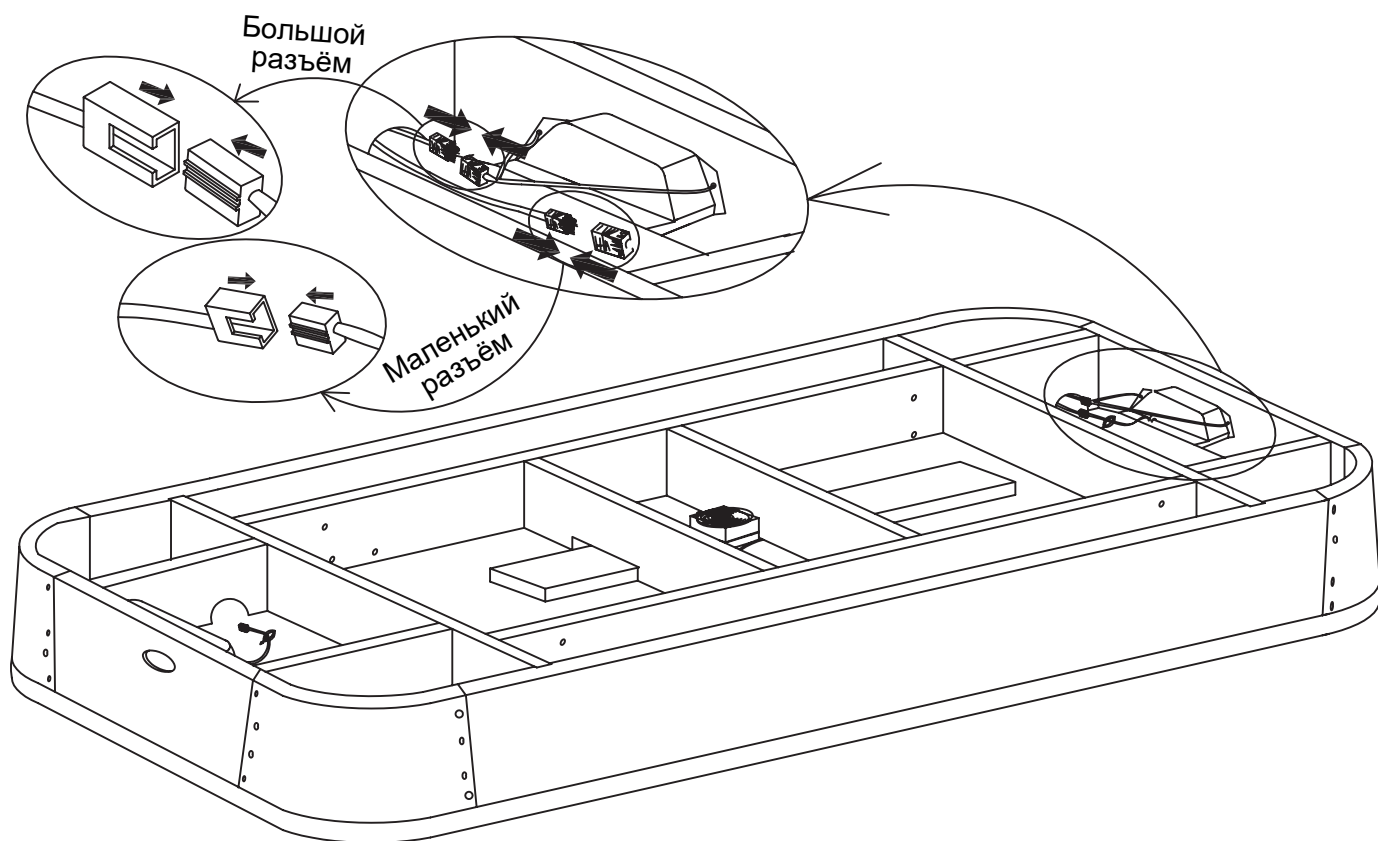

EAC

РУКОВОДСТВО ПО СБОРКЕ
ИГРОВОЙ СТОЛ - АЭРОХОККЕЙ DFC

модель NEW YORK
артикул ES-AT-5547

СПЕЦИФИКАЦИЯ

<p>#1</p>  <p>Игровое поле 1 шт</p>	<p>#2</p>  <p>Правая ножка 2 шт</p>	<p>#3</p>  <p>Левая ножка 2 шт</p>	<p>#4</p>  <p>Боковая заслонка 2 шт</p>	<p>#5</p>  <p>Заслонка 2 шт</p>
<p>#6</p>  <p>Торцевая панель 2 шт</p>	<p>#7</p>  <p>Уголок 4 шт</p>	<p>#8</p>  <p>Болт 18 шт</p>	<p>#9</p>  <p>Шайба 18 шт</p>	<p>#10</p>  <p>Винт 40 шт</p>
<p>#11</p>  <p>Болт 12 шт</p>	<p>#12</p>  <p>Шайба 24 шт</p>	<p>#13</p>  <p>Винт 12 шт</p>	<p>#14</p>  <p>Шестигранная гайка 12 шт</p>	<p>#15</p>  <p>Гаечный ключ 1+1 шт</p>
<p>#16</p>  <p>Игровая шайба 4 шт</p>	<p>#17</p>  <p>Бита и войлочная подкладка - 2 шт</p>	<p>#18</p>  <p>Винт 3 шт</p>	<p>#19</p>  <p>Электронный счётчик очков - 1 шт</p>	<p>#20</p>  <p>Ворота 2 шт</p>
<p>#21</p>  <p>Ворота 2 шт</p>				

РИС.1

РИС.2

РИС.3

РИС.4

РИС.5

РИС.6