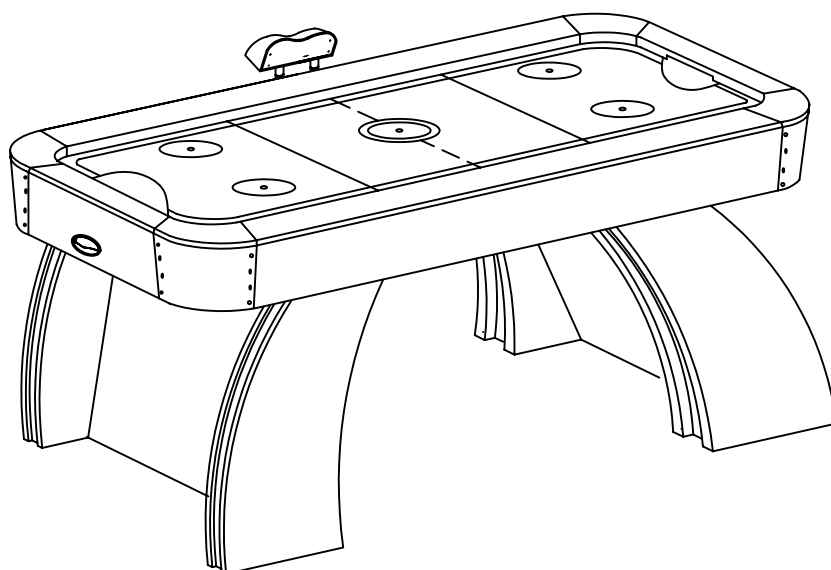

EAC

РУКОВОДСТВО ПО СБОРКЕ
ИГРОВОЙ СТОЛ - АЭРОХОККЕЙ DFC

модель NEW YORK
артикул ES-AT-5547

СПЕЦИФИКАЦИЯ

<p>#1</p>  <p>Игровое поле 1 шт</p>	<p>#2</p>  <p>Правая ножка 2 шт</p>	<p>#3</p>  <p>Левая ножка 2 шт</p>	<p>#4</p>  <p>Боковая заслонка 2 шт</p>	<p>#5</p>  <p>Заслонка 2 шт</p>
<p>#6</p>  <p>Торцевая панель 2 шт</p>	<p>#7</p>  <p>Уголок 4 шт</p>	<p>#8</p>  <p>Болт 18 шт</p>	<p>#9</p>  <p>Шайба 18 шт</p>	<p>#10</p>  <p>Винт 40 шт</p>
<p>#11</p>  <p>Болт 12 шт</p>	<p>#12</p>  <p>Шайба 24 шт</p>	<p>#13</p>  <p>Винт 12 шт</p>	<p>#14</p>  <p>Шестигранная гайка 12 шт</p>	<p>#15</p>  <p>Гаечный ключ 1+1 шт</p>
<p>#16</p>  <p>Игровая шайба 4 шт</p>	<p>#17</p>  <p>Бита и войлочная подкладка - 2 шт</p>	<p>#18</p>  <p>Винт 3 шт</p>	<p>#19</p>  <p>Электронный счётчик очков - 1 шт</p>	<p>#20</p>  <p>Ворота 2 шт</p>
<p>#21</p>  <p>Ворота 2 шт</p>				