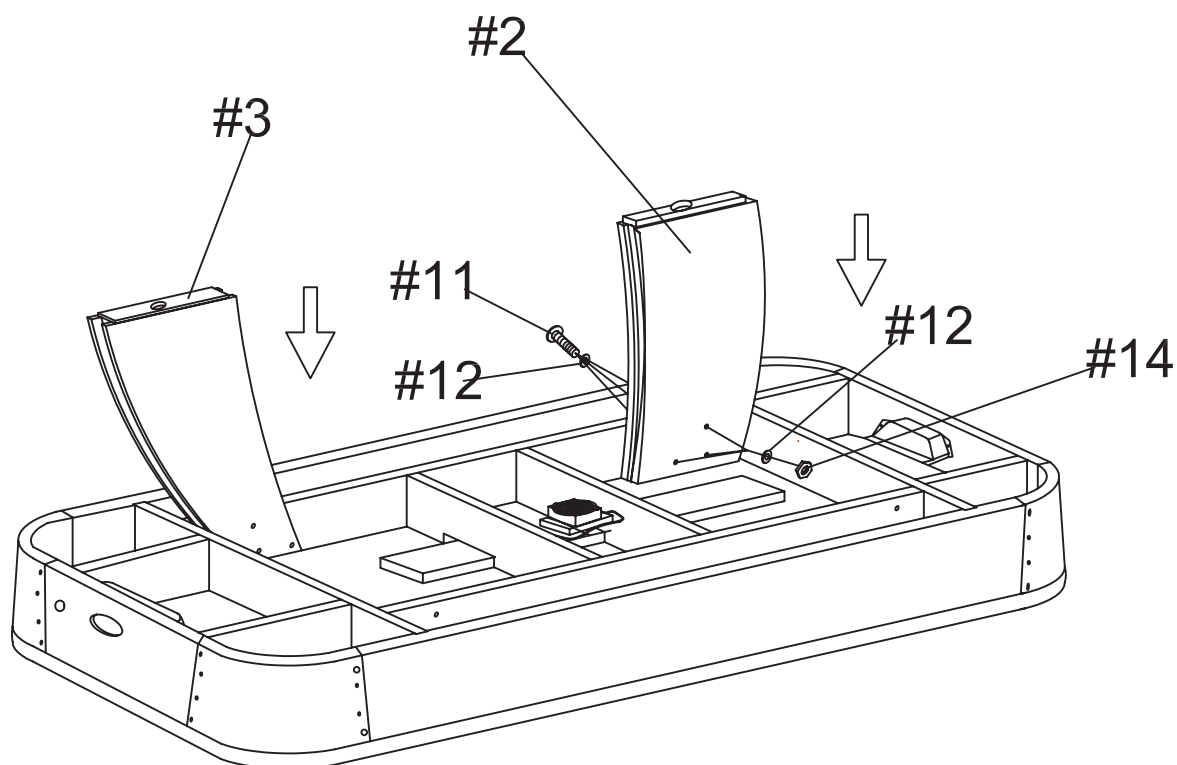

EAC

РУКОВОДСТВО ПО СБОРКЕ
ИГРОВОЙ СТОЛ - АЭРОХОККЕЙ DFC

модель NEW YORK
артикул ES-AT-5547

СПЕЦИФИКАЦИЯ

<p>#1</p>  <p>Игровое поле 1 шт</p>	<p>#2</p>  <p>Правая ножка 2 шт</p>	<p>#3</p>  <p>Левая ножка 2 шт</p>	<p>#4</p>  <p>Боковая заслонка 2 шт</p>	<p>#5</p>  <p>Заслонка 2 шт</p>
<p>#6</p>  <p>Торцевая панель 2 шт</p>	<p>#7</p>  <p>Уголок 4 шт</p>	<p>#8</p>  <p>Болт 18 шт</p>	<p>#9</p>  <p>Шайба 18 шт</p>	<p>#10</p>  <p>Винт 40 шт</p>
<p>#11</p>  <p>Болт 12 шт</p>	<p>#12</p>  <p>Шайба 24 шт</p>	<p>#13</p>  <p>Винт 12 шт</p>	<p>#14</p>  <p>Шестигранная гайка 12 шт</p>	<p>#15</p>  <p>Гаечный ключ 1+1 шт</p>
<p>#16</p>  <p>Игровая шайба 4 шт</p>	<p>#17</p>  <p>Бита и войлочная подкладка - 2 шт</p>	<p>#18</p>  <p>Винт 3 шт</p>	<p>#19</p>  <p>Электронный счётчик очков - 1 шт</p>	<p>#20</p>  <p>Ворота 2 шт</p>
<p>#21</p>  <p>Ворота 2 шт</p>				

РИС.1

РИС.2

РИС.3

РИС.4

РИС.5

РИС.6