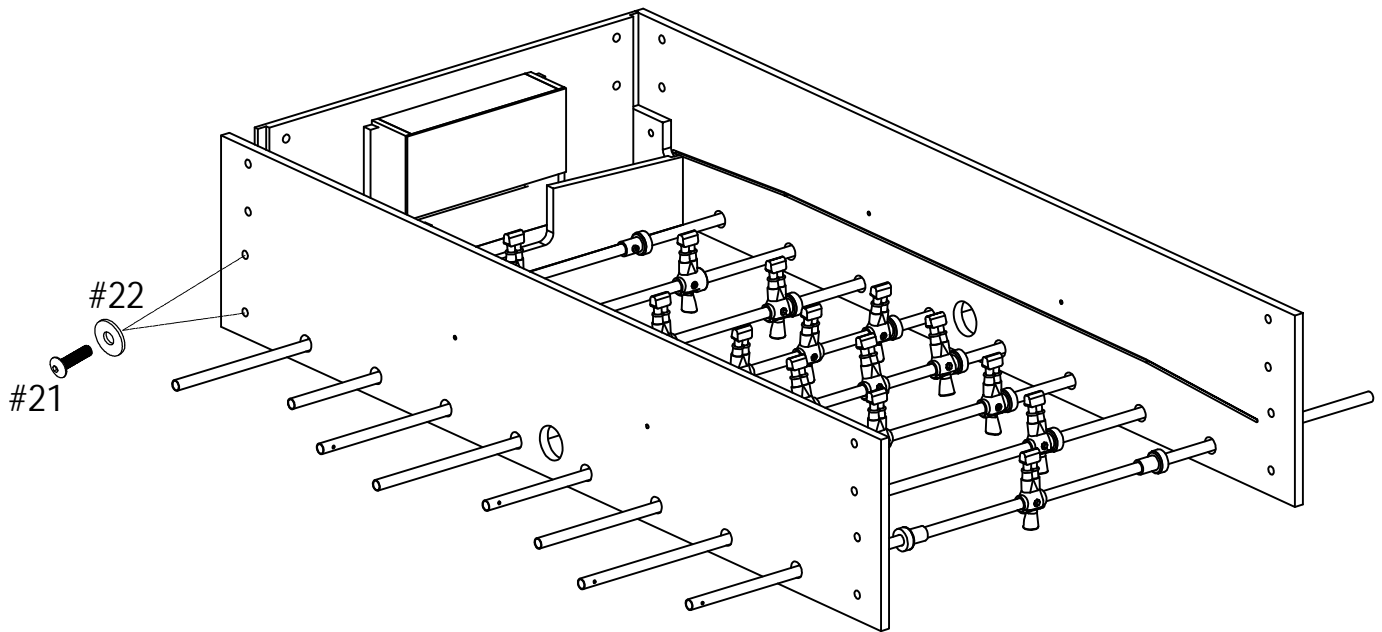

**РУКОВОДСТВО ПО СБОРКЕ
СТОЛА ДЛЯ НАСТОЛЬНОГО
ФУТБОЛА
DFC**

**GS-ST-1268
Valencia**

СОСТАВНЫЕ ЧАСТИ

<p>#1</p>  <p style="text-align: center;">Игровое поле 1 шт</p>	<p>#2</p>  <p style="text-align: center;">Боковая панель 2 шт</p>	<p>#3</p>  <p style="text-align: center;">Торцевая панель 2 шт</p>	<p>#4</p>  <p style="text-align: center;">Опора поля 2 шт</p>
<p>#5</p>  <p style="text-align: center;">Ножка левая 2 шт</p>	<p>#6</p>  <p style="text-align: center;">Ножка правая 2 шт</p>	<p>#7</p>  <p style="text-align: center;">Стабилизатор поперечной устойчивости 2шт</p>	<p>#8</p>  <p style="text-align: center;">Регулировочные ножки 4 шт</p>
<p>#9</p>  <p style="text-align: center;">Шестигранный ключ 1 шт</p>	<p>#10</p>  <p style="text-align: center;">Счеты (красные) 1 шт</p>	<p>#11</p>  <p style="text-align: center;">Счеты (синие) 1 шт</p>	<p>#12</p>  <p style="text-align: center;">Футбольный мяч 2 шт</p>
<p>#13</p>  <p style="text-align: center;">1-местный стержень (красный&синий) 2 шт</p>	<p>#14</p>  <p style="text-align: center;">2-местный стержень (красный&синий) 2 шт</p>	<p>#15</p>  <p style="text-align: center;">3-местный стержень (красный&синий) 2 шт</p>	<p>#16</p>  <p style="text-align: center;">5-местный стержень (красный&синий) 2 шт</p>
<p>#17</p>  <p style="text-align: center;">Ручка стержня 8 шт</p>	<p>#18</p>  <p style="text-align: center;">Резиновая заглушка 8 шт</p>	<p>#19</p>  <p style="text-align: center;">Пластиковая шайба 13мм 16 шт</p>	<p>#20</p>  <p style="text-align: center;">Амортизатор 13мм 16 шт</p>
<p>#21</p>  <p style="text-align: center;">Болт 8x28мм 24шт</p>	<p>#22</p>  <p style="text-align: center;">Шайба 6x19мм 24шт</p>	<p>#23</p>  <p style="text-align: center;">Винт Т3х19мм 8 шт</p>	<p>#24</p>  <p style="text-align: center;">Винт F4x25мм 4 шт</p>
<p>#25</p>  <p style="text-align: center;">Винт Т4х38мм 4 шт</p>			

ИНСТРУКЦИЯ ПО СБОРКЕ

ШАГ 1

ШАГ 2

ИНСТРУКЦИЯ ПО СБОРКЕ

ШАГ 3

ШАГ 4

ИНСТРУКЦИЯ ПО СБОРКЕ

ШАГ 5