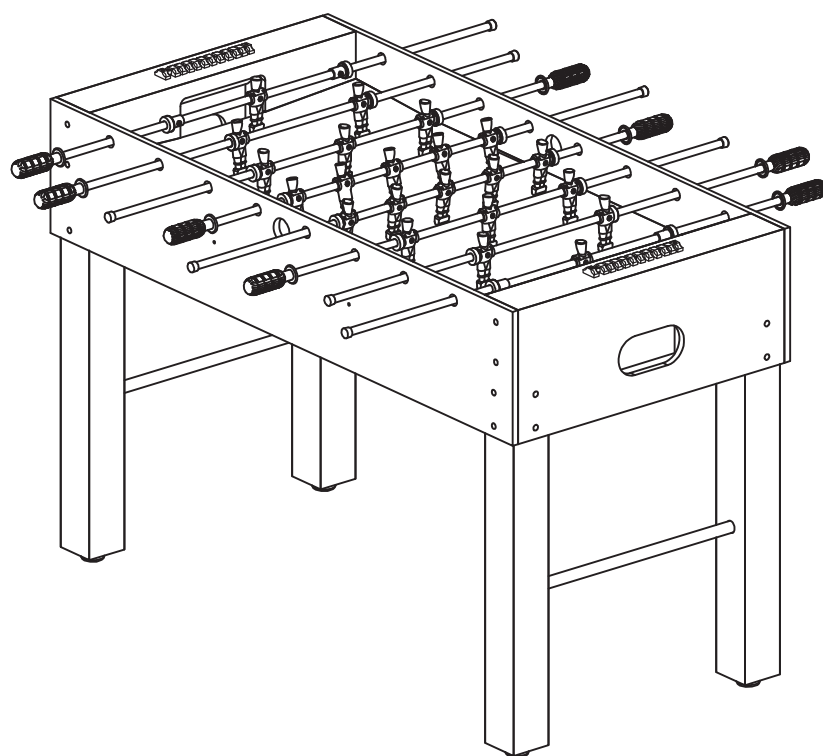

**РУКОВОДСТВО ПО СБОРКЕ
СТОЛА ДЛЯ НАСТОЛЬНОГО
ФУТБОЛА
DFC**

**GS-ST-1268
Valencia**

СОСТАВНЫЕ ЧАСТИ

<p>#1</p>  <p style="text-align: center;">Игровое поле 1 шт</p>	<p>#2</p>  <p style="text-align: center;">Боковая панель 2 шт</p>	<p>#3</p>  <p style="text-align: center;">Торцевая панель 2 шт</p>	<p>#4</p>  <p style="text-align: center;">Опора поля 2 шт</p>
<p>#5</p>  <p style="text-align: center;">Ножка левая 2 шт</p>	<p>#6</p>  <p style="text-align: center;">Ножка правая 2 шт</p>	<p>#7</p>  <p style="text-align: center;">Стабилизатор поперечной устойчивости 2шт</p>	<p>#8</p>  <p style="text-align: center;">Регулировочные ножки 4 шт</p>
<p>#9</p>  <p style="text-align: center;">Шестигранный ключ 1 шт</p>	<p>#10</p>  <p style="text-align: center;">Счеты (красные) 1 шт</p>	<p>#11</p>  <p style="text-align: center;">Счеты (синие) 1 шт</p>	<p>#12</p>  <p style="text-align: center;">Футбольный мяч 2 шт</p>
<p>#13</p>  <p style="text-align: center;">1-местный стержень (красный&синий) 2 шт</p>	<p>#14</p>  <p style="text-align: center;">2-местный стержень (красный&синий) 2 шт</p>	<p>#15</p>  <p style="text-align: center;">3-местный стержень (красный&синий) 2 шт</p>	<p>#16</p>  <p style="text-align: center;">5-местный стержень (красный&синий) 2 шт</p>
<p>#17</p>  <p style="text-align: center;">Ручка стержня 8 шт</p>	<p>#18</p>  <p style="text-align: center;">Резиновая заглушка 8 шт</p>	<p>#19</p>  <p style="text-align: center;">Пластиковая шайба 13мм 16 шт</p>	<p>#20</p>  <p style="text-align: center;">Амортизатор 13мм 16 шт</p>
<p>#21</p>  <p style="text-align: center;">Болт 8x28мм 24шт</p>	<p>#22</p>  <p style="text-align: center;">Шайба 6x19мм 24шт</p>	<p>#23</p>  <p style="text-align: center;">Винт Т3х19мм 8 шт</p>	<p>#24</p>  <p style="text-align: center;">Винт F4x25мм 4 шт</p>
<p>#25</p>  <p style="text-align: center;">Винт Т4х38мм 4 шт</p>			