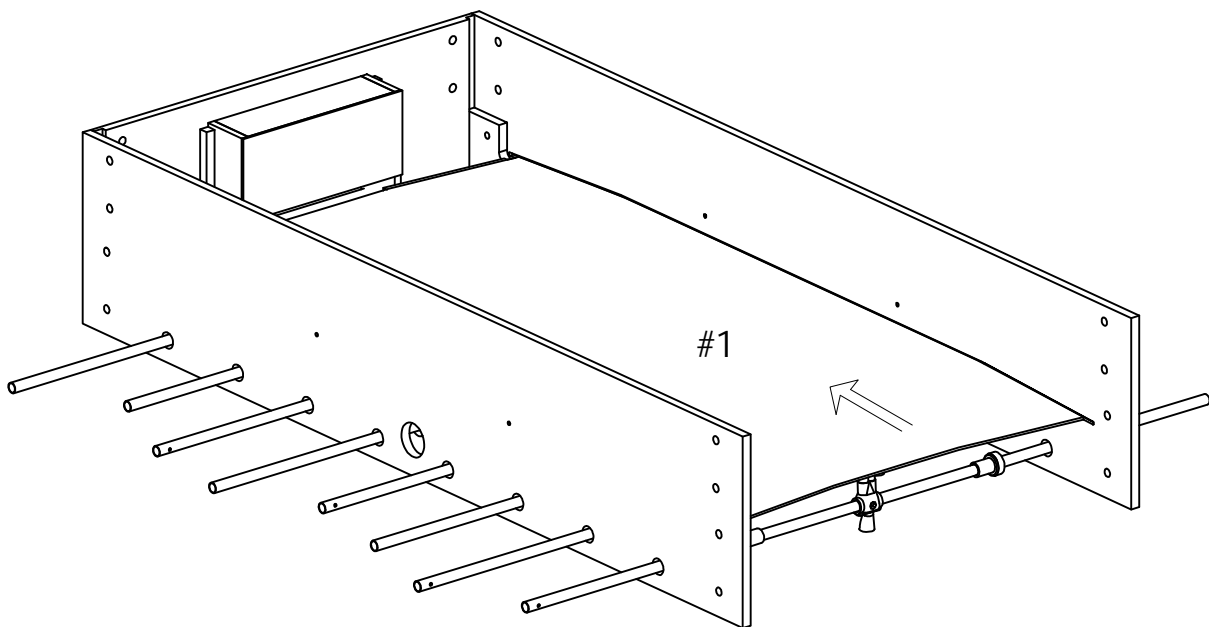

ИНСТРУКЦИЯ ПО СБОРКЕ

ШАГ 3

ШАГ 4