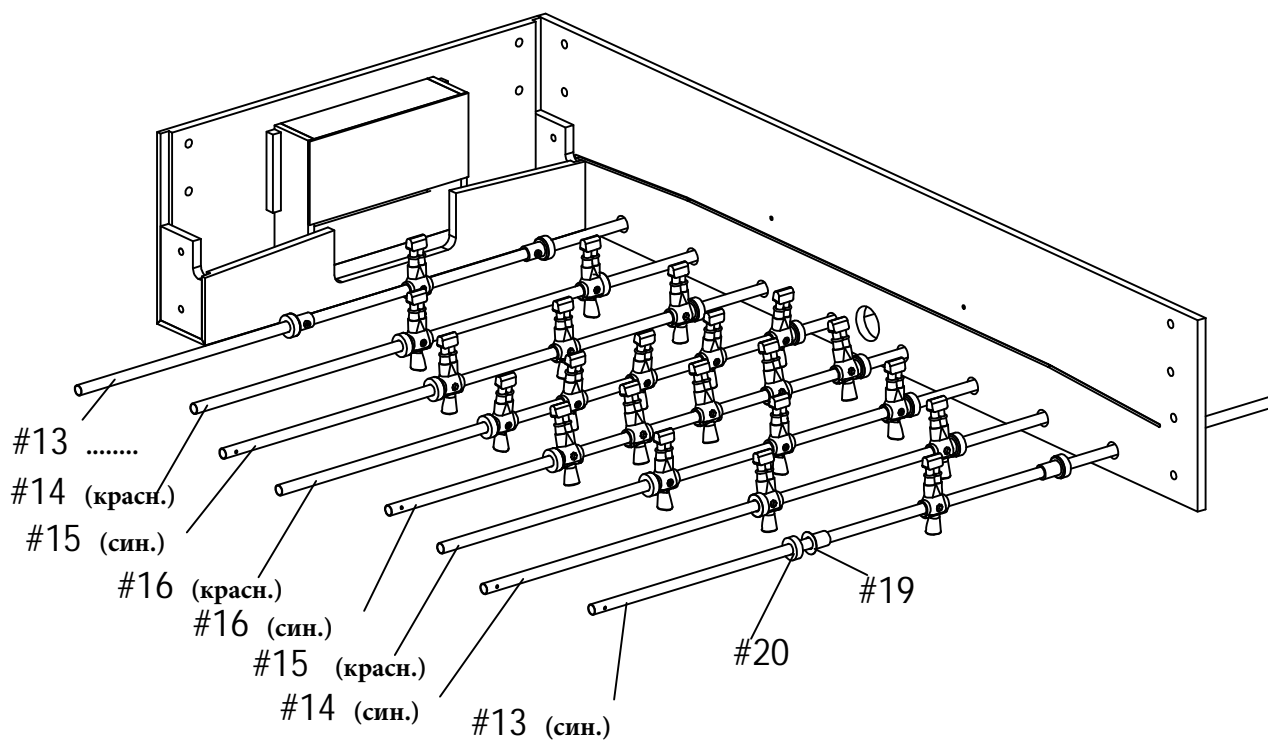

ИНСТРУКЦИЯ ПО СБОРКЕ

ШАГ 1

ШАГ 2