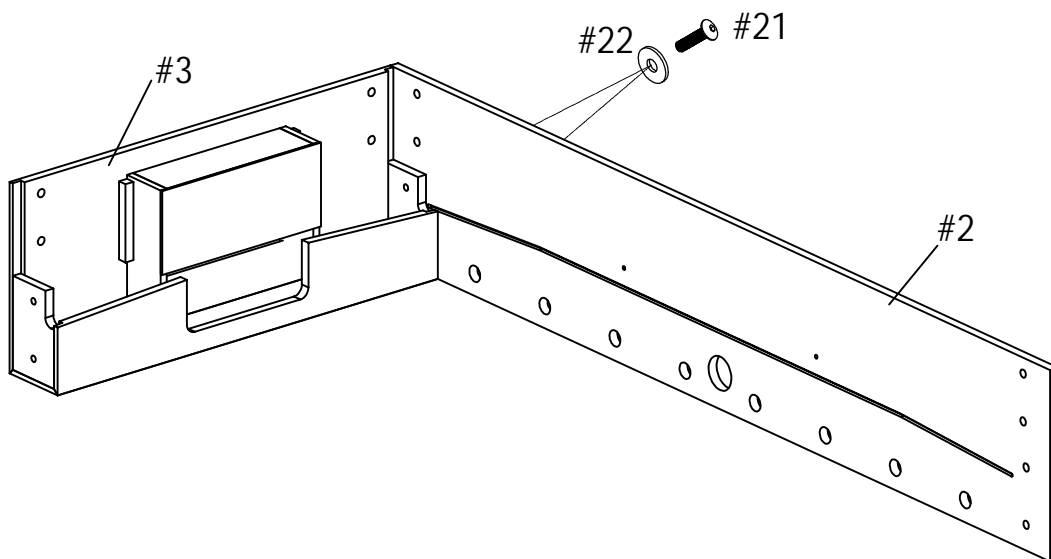

ИНСТРУКЦИЯ ПО СБОРКЕ

ШАГ 1