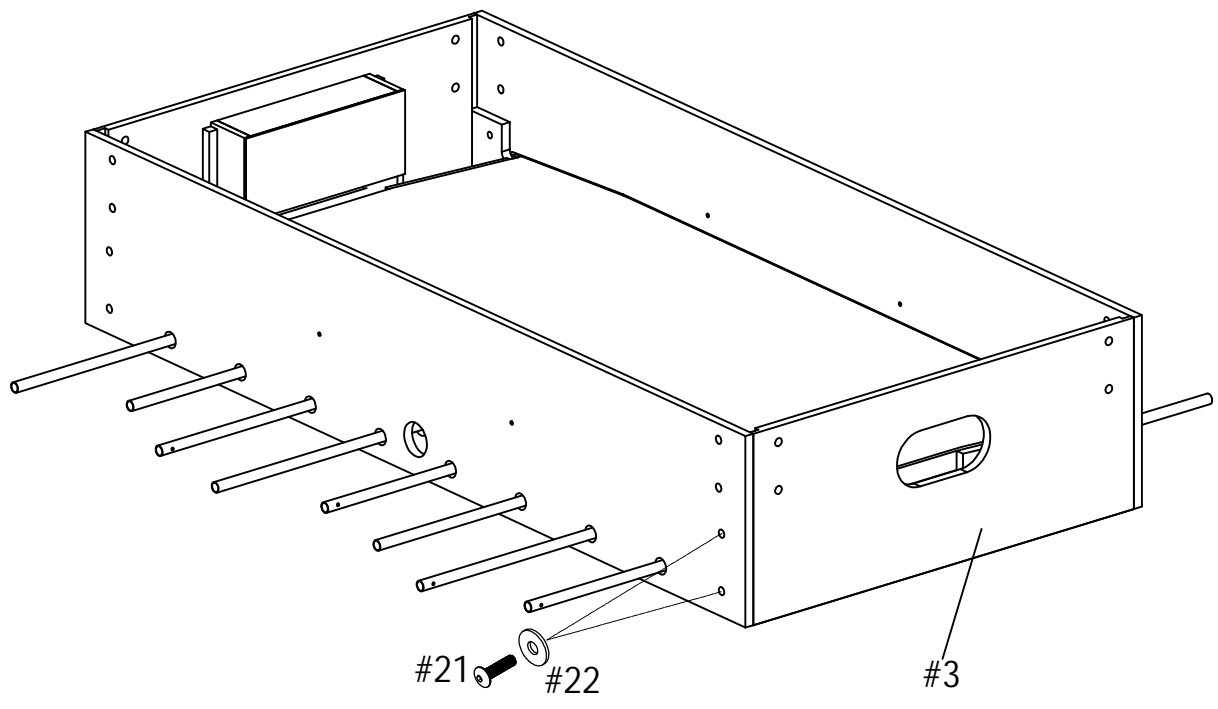

ИНСТРУКЦИЯ ПО СБОРКЕ

ШАГ 5