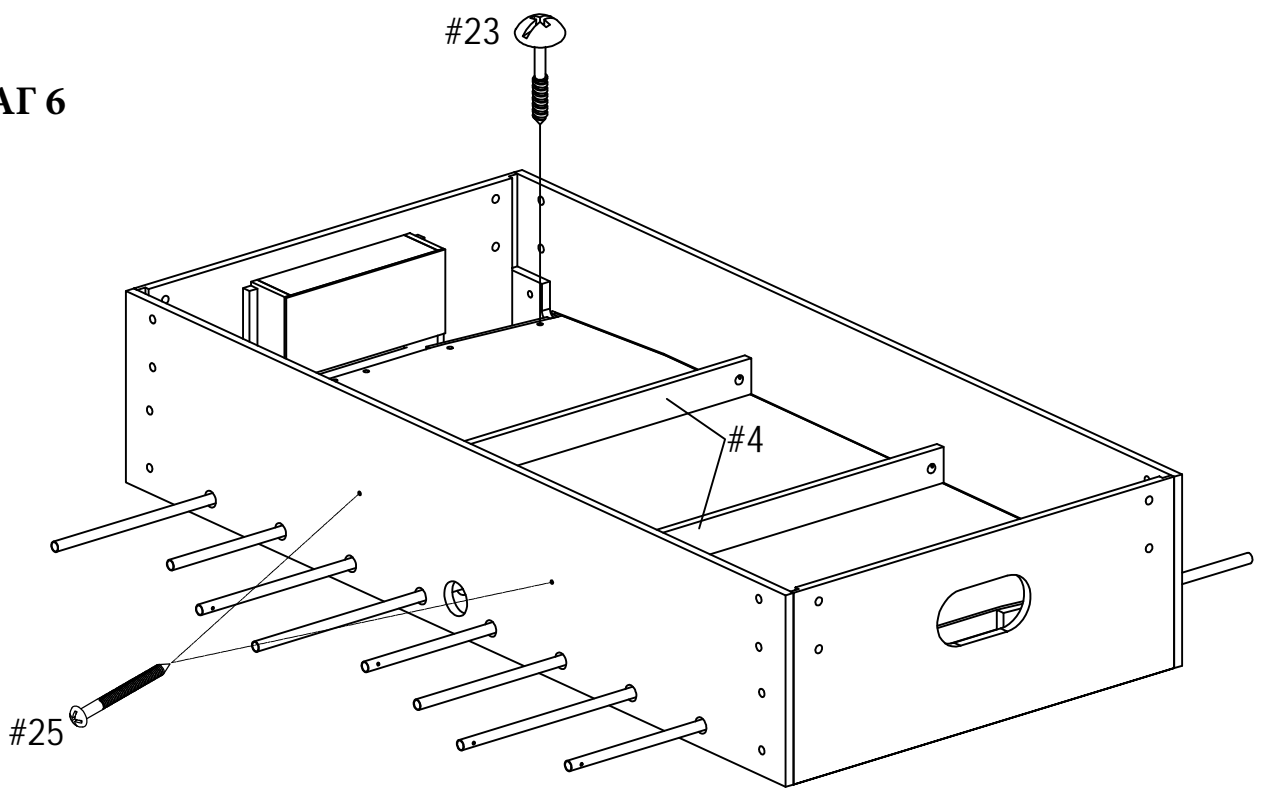

ИНСТРУКЦИЯ ПО СБОРКЕ

ШАГ 5

ШАГ 6