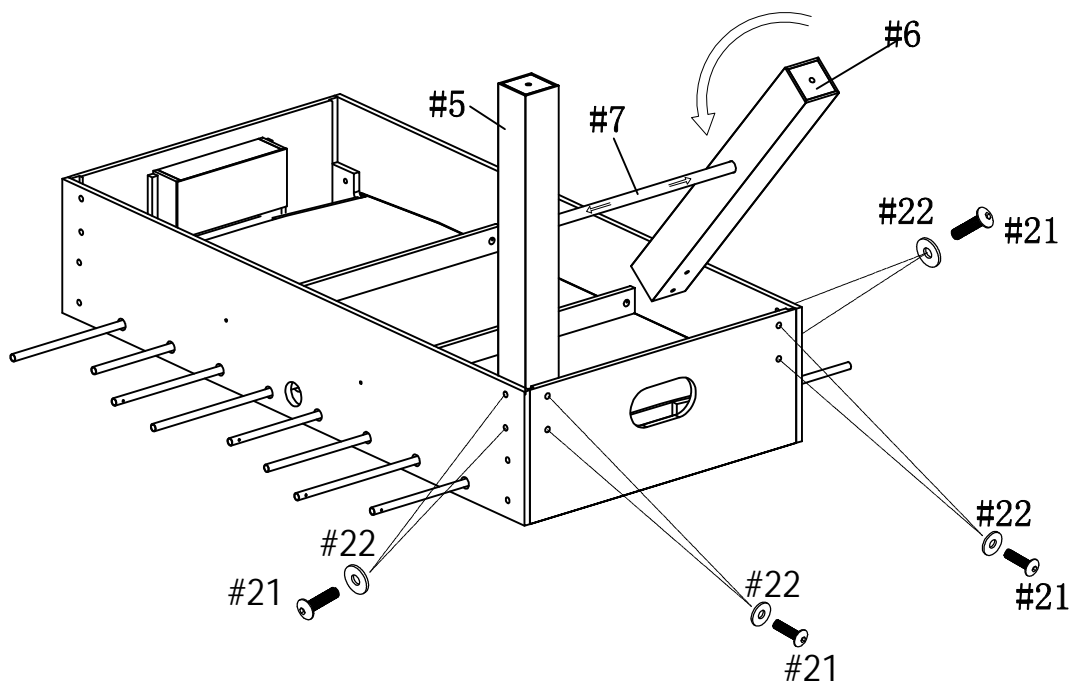

ИНСТРУКЦИЯ ПО СБОРКЕ

ШАГ 7